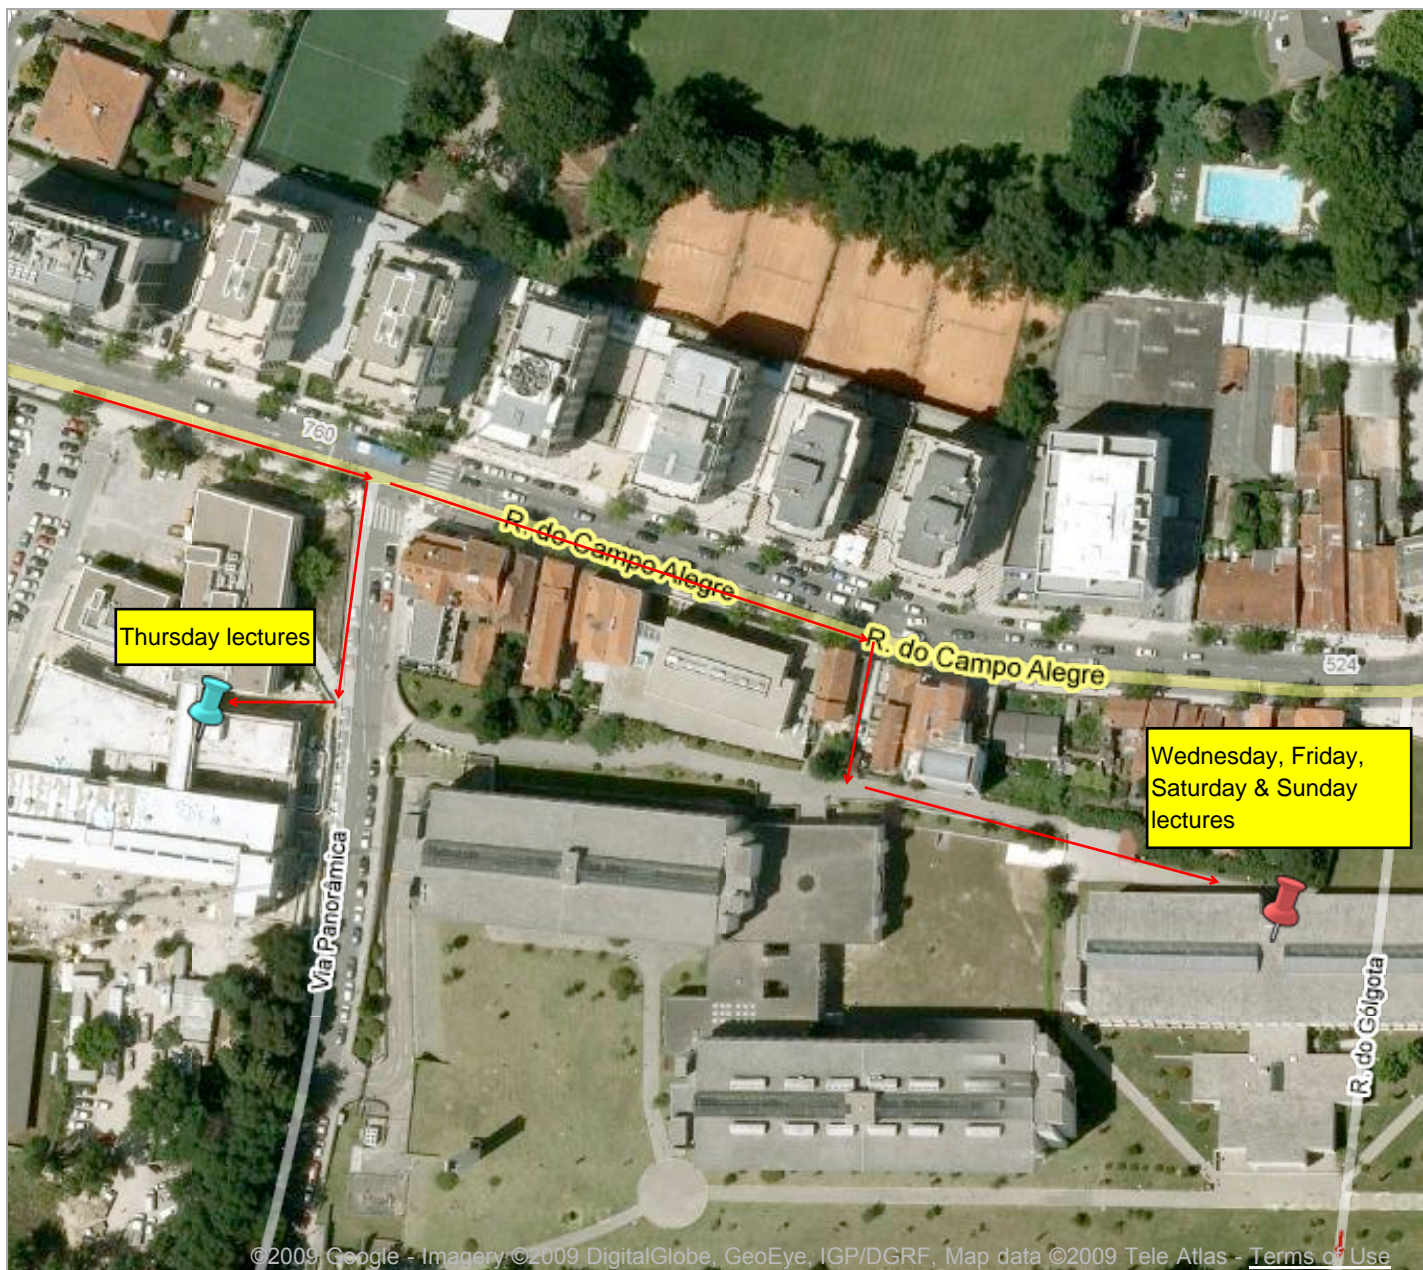

Get Google Maps on your phone
Text the word "GMAPS" to 466453

Oporto Meeting

-  [Hotel Ipanema Park](#)
Rua Serralves 124
-  [Zoology/Botanic Department](#)
Via Panorâmica
-  [Maths Departments](#)
Rua Campo Alegre 687
-  [Line 5](#)
-  [Line 8](#)