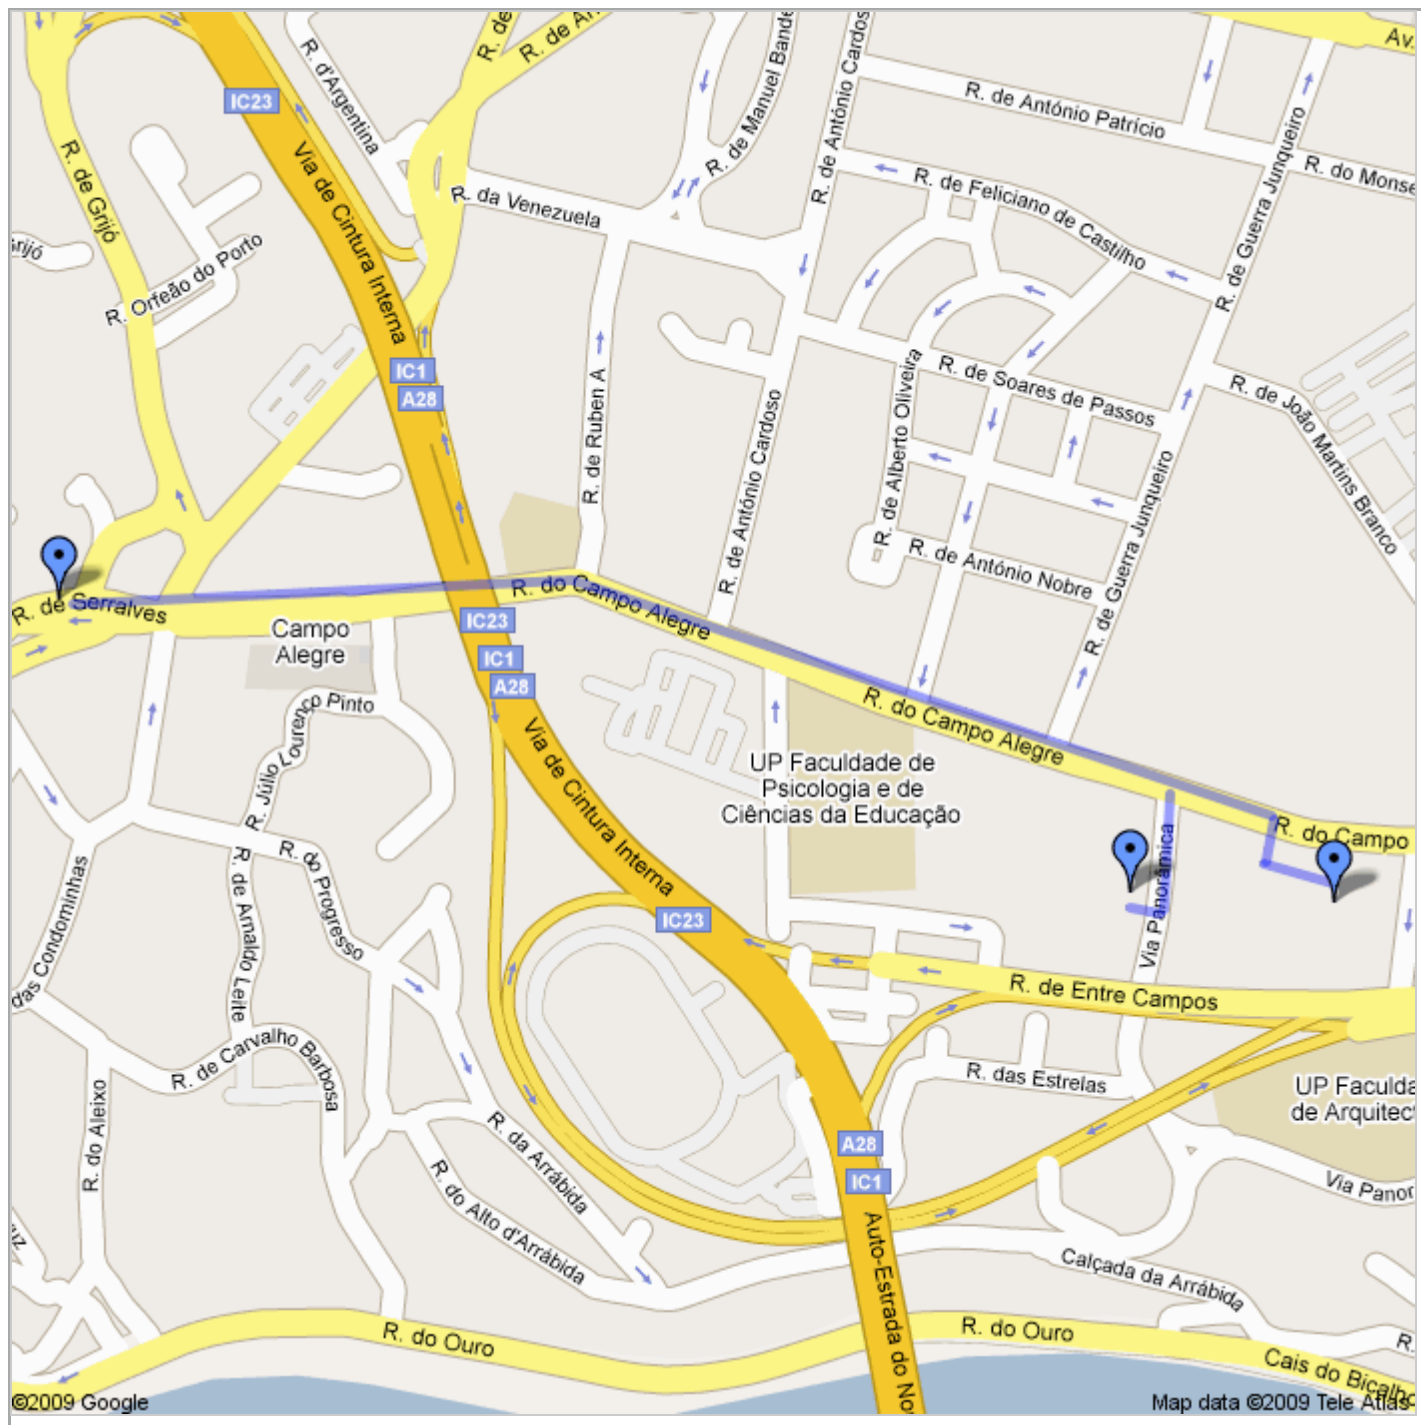

## Hotel

0 views - Public

Created on Jun 22 - Updated 7 minutes ago

By [Marco](#)

[Rate this map](#) - [Write a comment](#)

[HF Ipanema Park](#)

Rua de Serralves, 124, Porto

[Department of Mathematics](#)

Rua do Campo Alegre, 687

[Biology Department](#)

Via Panoramica

[Line 1](#)

[Line 5](#)

[Line 6](#)

[Line 8](#)

[Line 11](#)