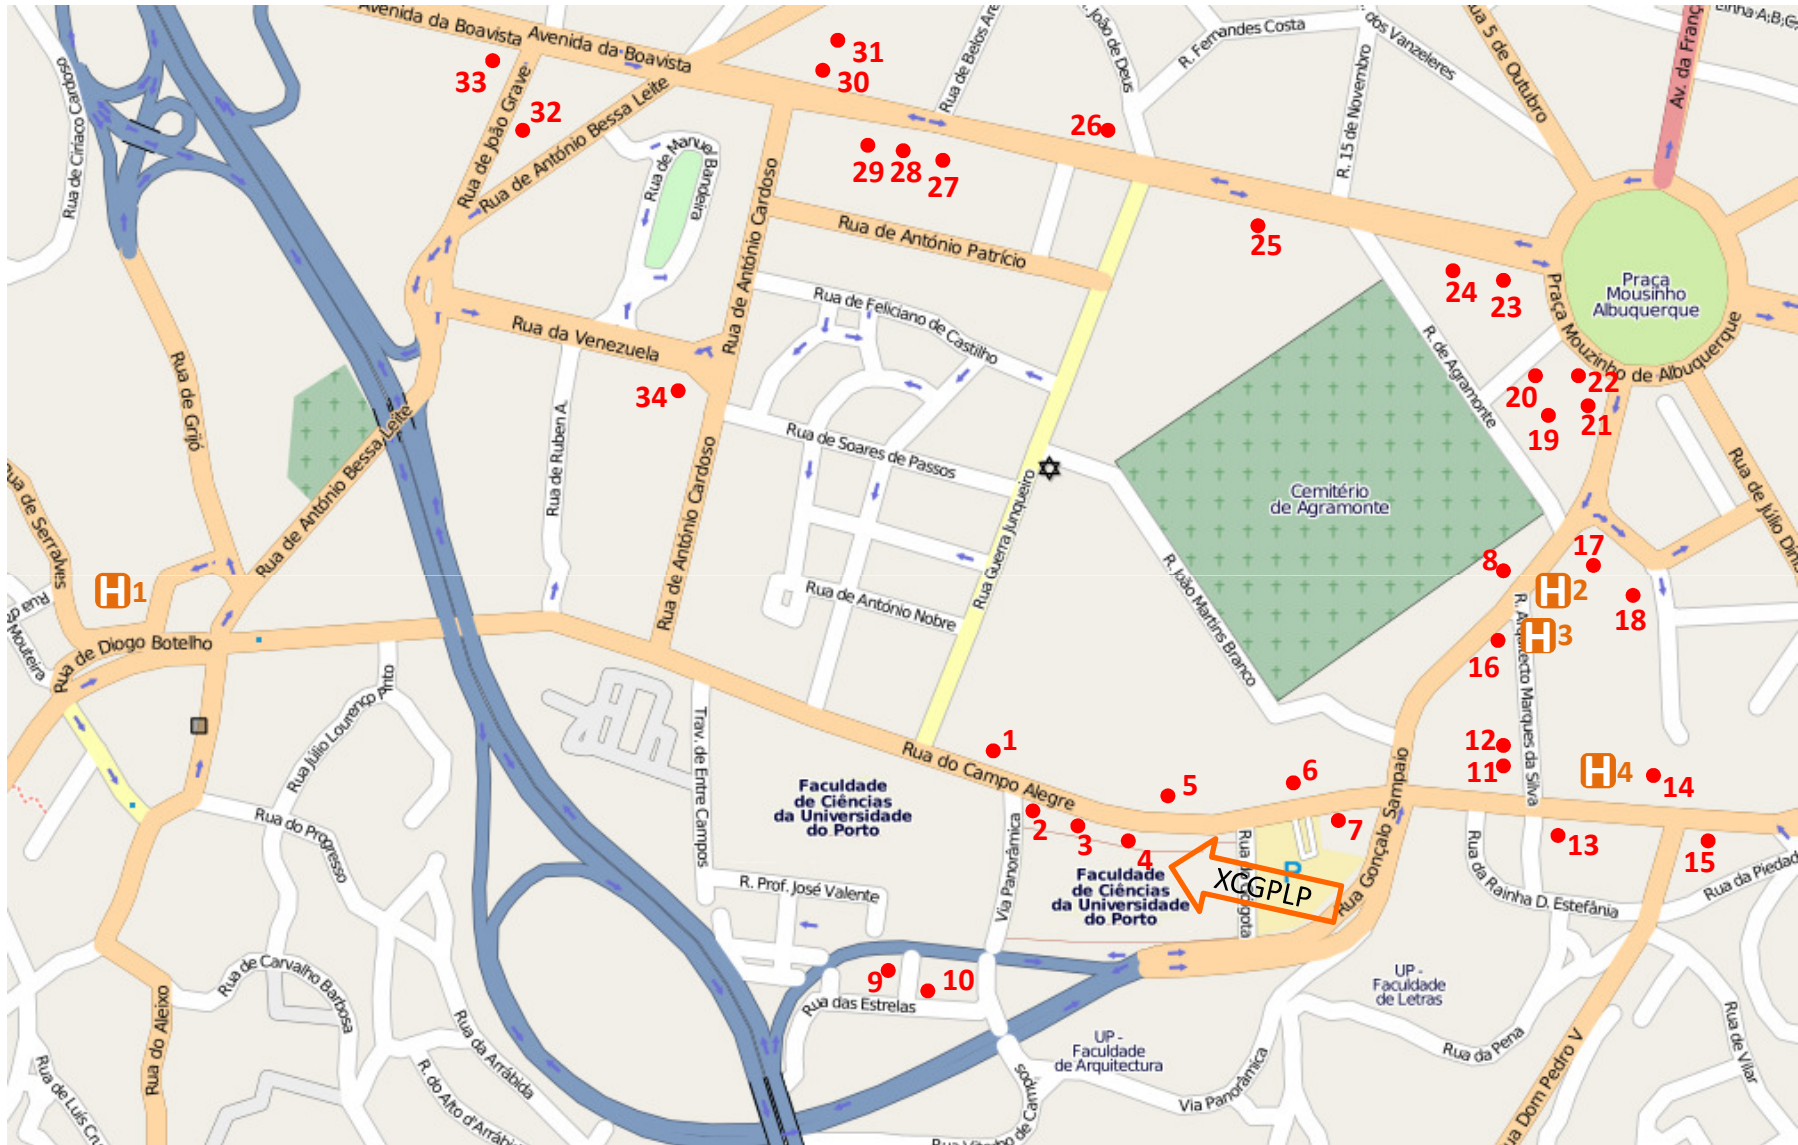

Restaurants and Hotels Map

Restaurants List (with average pricing)

1	Alicantina	12 €
	Rua do Campo Alegre, 814	226 008 455
2	Pedra Grande	15 €
	Rua do Campo Alegre, 747	226 007 011
3	Beringela	10 €
	Rua do Campo Alegre, 723	226 095 699
4	Pizza Hut	8 €
	Rua do Campo Alegre, 637	936 689 712
5	Duvália	12 €
	Rua do Campo Alegre, 654	226 068 646
6	Campo Alegre	25 €
	Rua do Campo Alegre, 416	226 054 611
7	Shakesbeer	18 €
	Rua do Campo Alegre, 365	912 175 353
8	Churrasqueira Bom Sucesso	10 €
	Rua Gonçalo Sampaio, 363	226 098 232
9	Café das Artes	15 €
	Rua do Universo	220 146 664
10	Bar do Planetário	7 €
	Rua de Entre Campos	226 089 800
11	Franganito	25 €
	Rua do Arquitecto Marques da Silva, 67	226 066 774
12	4 Amici	25 €
	Rua do Arquitecto Marques da Silva, 75	226 009 404
13	Capa Negra	15 €
	Rua do Campo Alegre, 191	226 078 380

27	Portobeer	20 €
	Avenida da Boavista, 1245	226 086 793
28	Gosho	25 €
	Avenida da Boavista, 1277	226 086 708
29	Onda Tropical Burger	10 €
	Avenida da Boavista, 1361	226 008 027
30	Mendi	15 €
	Avenida da Boavista, 1430	226 091 200
31	Alto Astral	25 €
	Avenida da Boavista, 1430	226 098 318
32	Churrascão do Mar	20 €
	Rua de João Grave, 134	226 068 458
33	Mcdonald's Boavista	5 €
	Avenida da Boavista, 174	226 066 515
34	BB Gourmet	15 €
	Rua de António Cardoso 291	226 093 289

Hotels

H	1	Ipanema Park	
		Rua de Serralves, 124	226 194 100
H	2	Fénix Porto	
		Rua Gonçalo Sampaio, 282	226 071 800
H	3	Tuela Porto	
		Rua do Arquitecto Marques da Silva, 200	226 004 747
H	4	Ipanema Porto	
		Rua do Campo Alegre, 156	226 075 059